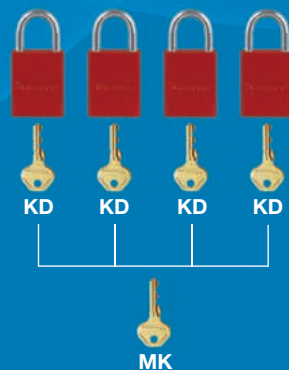

Série S1100 *Finition anodisée*

AMERICAN
LOCK®

TABLEAU DE COMPARAISON

SÉRIE	S6835			S1100		
Marque	Master Lock			American Lock		
Hauteur de l'anse	S6835 25 mm	S6835LT 38 mm	S6835LF 75 mm	S1105 25 mm	S1106 38 mm	S1107 75 mm
Diamètre de l'anse	6.35mm					
Matériau de l'anse	Acier cémenté					
Profil de clé	W401/W417 Profil de clé réservé					
Combinaisons de clés	+40 000					
Système de retenue de clé	Oui					
Options de clés	KA (s'entrouvrant), KD (à clés différentes), MK (à clé passe-partout)					
Nombre de clés	1 (clés supplémentaires disponibles en option)					
Protections pour cadenas	En option					
Étiquettes avec photo d'identité	En option					
Cylindre de rechange	Oui					
Coloris disponibles	Six			Neuf		

Des protections pour cadenas et des étiquettes comportant une photo d'identité sont également disponibles pour la série S

6835-5700

L'INTÉGRITÉ DE VOTRE SYSTÈME DE CLÉ

- Respect du mantra « Un Employé, Un Cadenas, Une Clé »
- Le service gratuit de traçabilité des clés LifeGuard® permet d'éviter la duplication des clés au sein d'un établissement

LifeGuard

Clés identiques

S'entrouvrant

Clé passe-partout

Visitez www.masterlocksafety.fr pour en savoir plus